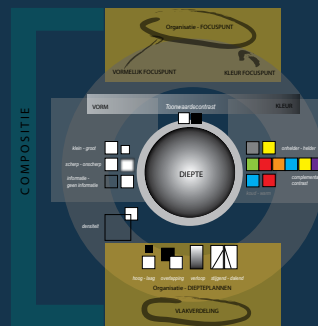

Thema: Het landschap

Wat kan u verwachten van de workshop: Ik geef inzichten, demonstraties en praktijkoefeningen rond de principes van de abstracte dieptewerking.

Gebruikte materialen: een variatie tussen aquarel, inkt en houtskool. De aandacht gaat naar het werken met water en aquarel.

In dit boek geef ik een antwoord op de vraag: wat maakt het karakter uit van een landschap. Dieptewerking is zonder enige twijfel bepalend voor een landschap. Zijn raderwerk is abstract, maar de werking ervan des te meer concreet. Met dieptewerking valt of staat een landschap. Dit boek vertaalt dan ook het integrerend mechanisme van de beeldende elementen, die, wanneer ze in een juiste combinatie gebruikt worden, een kompas zijn om de weg en de ruimtelijkheid in het landschap te vinden.